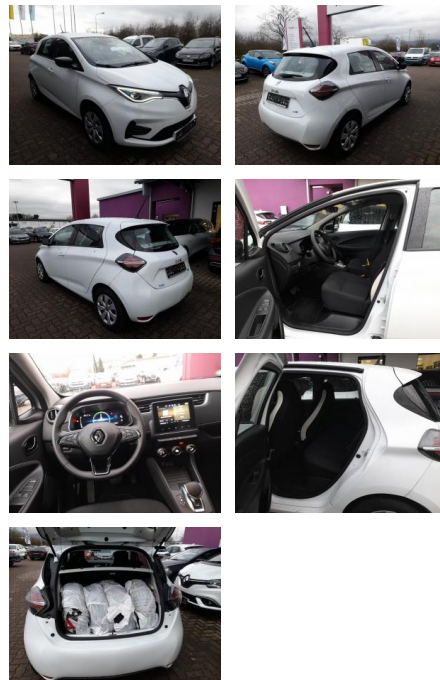

AT27-GW-A469Angebotsnr.:

Erstzulassung:	Kilometer:	Farbe:	Leistung:	Kraftstoffart:
22.12.2021	67.346	Weiß	80 kW / 109 PS	Elektro

PREIS
14.280 €

FINANZIERUNGSBEISPIEL

Laufzeit: 72 Monate Anzahlung: 25 %
Basis-Finanzierung:* Mtl. Rate:
Zielraten-Finanzierung:** **124 €**