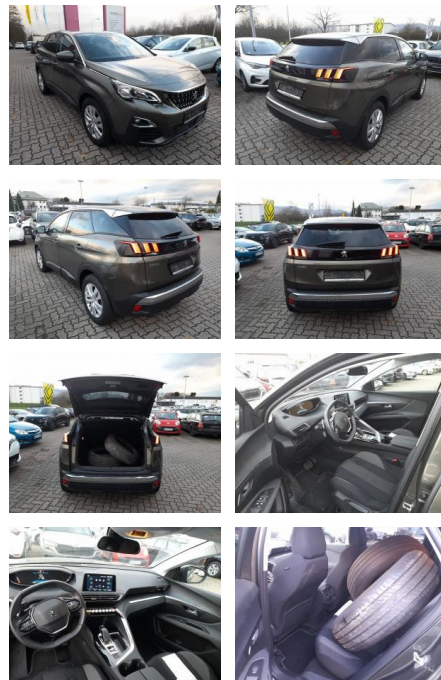

## Peugeot 3008 1.2 PT 130 Aut MirrorL SHZ PDC ACC

AT27-GW-ABO **Angebotsnr.:**

Erstzulassung:	Kilometer:	Farbe:	Leistung:	Kraftstoffart:
12.11.2020	35.295	Diverse	96 kW / 131 PS	Benzin

**PREIS**  
**22.220 €**