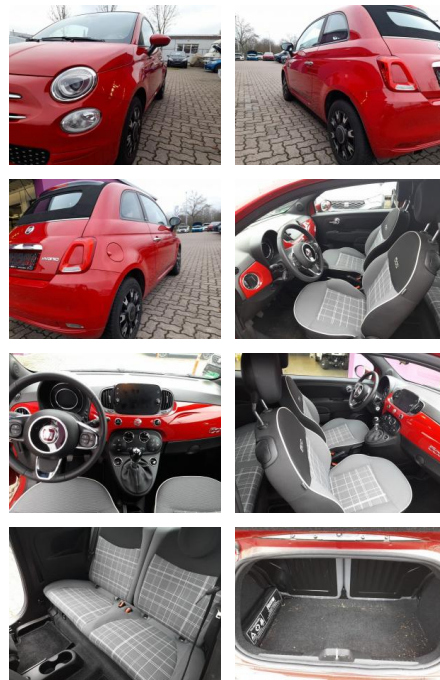

AT27-GW-ABOAngebotsnr.:

| Erstzulassung: | Kilometer: | Farbe: | Leistung: | Kraftstoffart: |
|----------------|------------|--------|---------------|----------------|
| 31.08.2020 | 59.300 | Rot | 51 kW / 69 PS | Benzin |