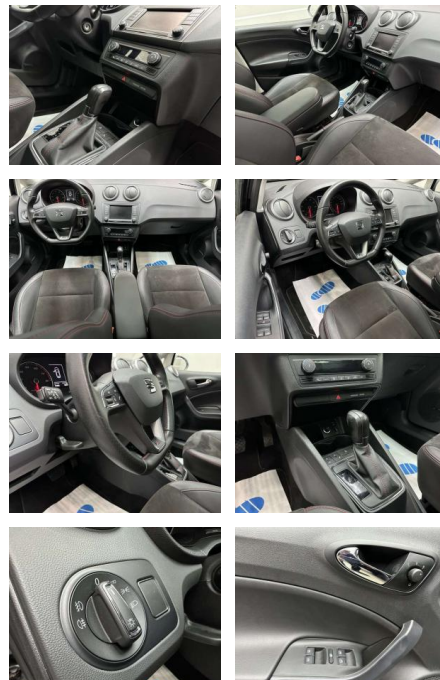

## Seat Ibiza FR "PANO-NAVI-SITZH-MULTI-PDC-ALU

AC15-64

Angebotsnr.:

| Erstzulassung: | Kilometer: | Farbe:  | Leistung:      | Kraftstoffart: |
|----------------|------------|---------|----------------|----------------|
| 01.10.2016     | 99.800     | Schwarz | 81 kW / 110 PS | Benzin         |