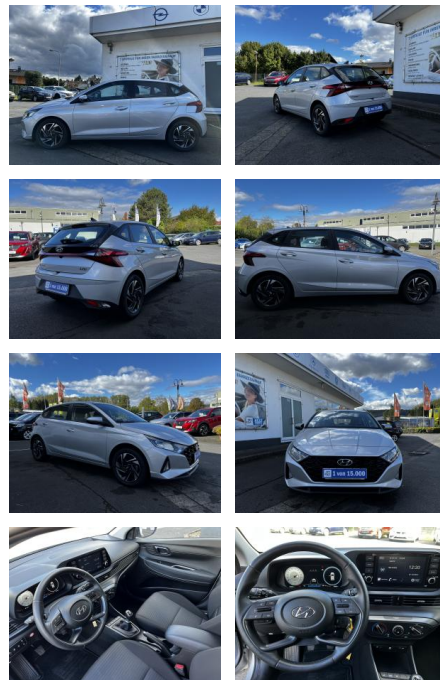

ME00-AH18-20Angebotsnr.:

Erstzulassung:	Kilometer:	Farbe:	Leistung:	Kraftstoffart:
12.09.2023	14.000	silber	74 kW / 101 PS	Benzin

PREIS
17.970 €

FINANZIERUNGSBEISPIEL
Laufzeit: 72 Monate Anzahlung: 25 %
Basis-Finanzierung:* Mtl. Rate:
Zielraten-Finanzierung:** **156 €**