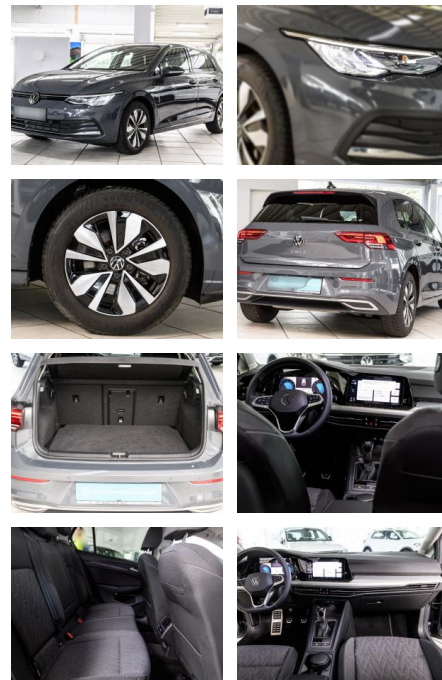

AS86-gws 2402 Angebot Nr.:

VERKAUFT

Erstzulassung:	Kilometer:	Farbe:	Leistung:	Kraftstoffart:
25.06.2023	23.054		110 kW / 150 PS	Benzin

PREIS	FINANZIERUNGSBEISPIEL
23.660 €	Laufzeit: 72 Monate Anzahlung: 25 % Basis-Finanzierung:* Mtl. Rate: Zielraten-Finanzierung:** 205 €