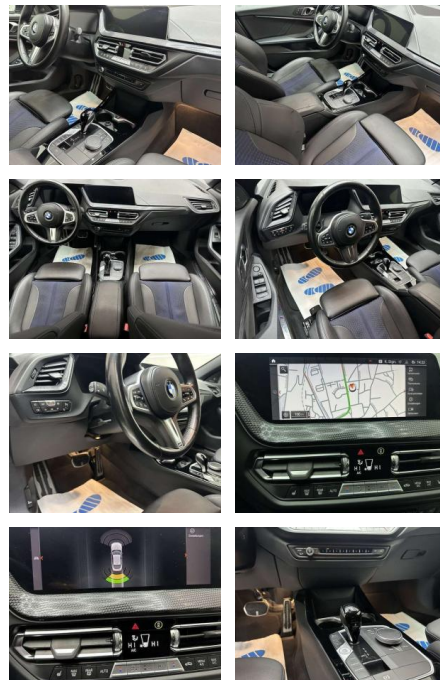

Ihr Ansprechpartner

Herr Karl Pohlmann
E-Mail: verkauf@ap-auto-pohlmann.de
Telefon: 05407 81550

Auto Pohlmann
Werner von Braun Str. 1 - 49134 Wallenhorst - Tel.: 05407 / 81550

BMW 218i 218 i M Sport "1

AC15-54

Angebotsnr.:

Erstzulassung:	Kilometer:	Farbe:	Leistung:	Kraftstoffart:
01.06.2023	32.000	grau	100 kW / 136 PS	Benzin

PREIS
29.740 €

FINANZIERUNGSBEISPIEL

Laufzeit: 72 Monate   Anzahlung: 25 %
Basis-Finanzierung:*   Mtl. Rate:
Zielraten-Finanzierung:** **258 €**

* Basisfinanzierung: Anzahlung: 7.435 Euro, Laufzeit: 72 Monate, Nettodarlehen: 22.305 Euro, Gesamtbetrag: 35.087 Euro, Zinssätze: 7.71% Sollz. (gebunden), 7.99% eff.
** Zielratenfinanzierung: Anzahlung: 7.435 Euro, Laufzeit: 72 Monate, Nettodarlehen: 22.305 Euro, Zielrate: 16.357 Euro, Gesamtbetrag: 35.918 Euro, Zinssätze: 7.71% Sollz. (gebunden), 7.99% eff.,

Vermittlung für:
Repräsentatives Beispiel gem. § 17 Abs. 4 PAngV. Diese Finanzierungsangebote sind Beispiele. Gerne ermitteln wir für Sie Ihr individuelles Angebot.

Ausstattung

Sicherheit

- Anti-Blockiersystem ABS

Multimedia

- Radio

Weiteres

- Herzlich willkommen bei der Autocenter Stolberg GmbH
- Ihrem kompetenten Partner für hochwertige Gebrauchtwagen! Bei uns finden Sie eine sorgfältig ausgewählte Auswahl an Fahrzeugen unterschiedlicher Marken und Modelle
- die alle gründlich geprüft und zu attraktiven Konditionen angeboten werden
- Ihr Fahrzeughandel aus der Städteregion Aachen seit 1990. Garantie bis zu 60 Monate gegen Aufpreis möglich
- Inzahlungnahme zum marktgerechten Preis
- Finanzierung zu TOP Konditionen

- Aktiv mit Stop&Go-Funktion
- Geschwindigkeits-Regelanlage mit Bremsfunktion
- Fahrassistenten-System: Frontkollisionswarnung
- Fahrassistenten-System: Verkehrszeichenerkennung mit Speed Limit-Assistent
- Innenausstattung: Interieurleisten Illuminated Berlin
- Innenspiegel mit Abblendautomatik
- Klimaautomatik 2-Zonen mit autom. Umluft-Control
- erweiterter Umfang Kraftstofftank: vergrößert Lendenwirbelstütze Sitz vorn links und rechts
- elektr. verstellbar LM-Felgen 8x18 (V-Speiche 554 M)
- Orbit-Grau) Metallic-Lackierung
- Reifen-Reparaturset (Mobility-Pack)
- Sitzheizung vorn
- Sonnenschutzverglasung (hinten abgedunkelt)
- Sound-System
- Harman-Kardon Serienausstattung:

- Frontkollisionswarnung)
- Fahrassistenten-System: Aufmerksamkeits-Assistent
- Fahrassistenten-System: Performance Control
- Fensterheber elektrisch vorn + hinten
- Fußmatten Velours
- Geschwindigkeits-Begrenzeranlage (Speed Limit Device)
- Getriebe 7-Gang - Doppelkupplungsgetriebe mit Steptronic
- Isofix-Aufnahmen für Kindersitz an Beifahrersitz
- Isofix-Aufnahmen für Kindersitz an Rücksitz
- Karosserie: 4-türig
- Kopf-Airbag-System hinten
- Kopf-Airbag-System vorn
- Lenkrad (Sport/Leder M-Technic) mit Multifunktion
- Licht- und Regensensor
- Licht-Paket M Sport Motor 1
- 5 Ltr. - 100 kW 12V KAT
- Navigations-Paket ConnectedDrive
- Nebelscheinwerfer LED
- Otto-Partikelfilter (OPF)

STÄNDIG ÜBER 15.000 FAHRZEUGE IM BESTAND!