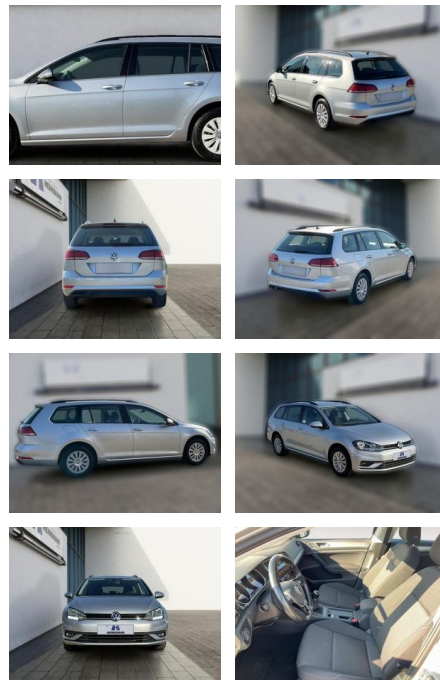

HE03-ZK12441 Angebotssnr.:

Erstzulassung:	Kilometer:	Farbe:	Leistung:	Kraftstoffart:
01.12.2019	69.639	Silber	85 kW / 116 PS	Diesel

PREIS
16.400 €

FINANZIERUNGSBEISPIEL

Laufzeit: 72 Monate Anzahlung: 25 %
Basis-Finanzierung:* Mtl. Rate:
Zielraten-Finanzierung:** **142 €**