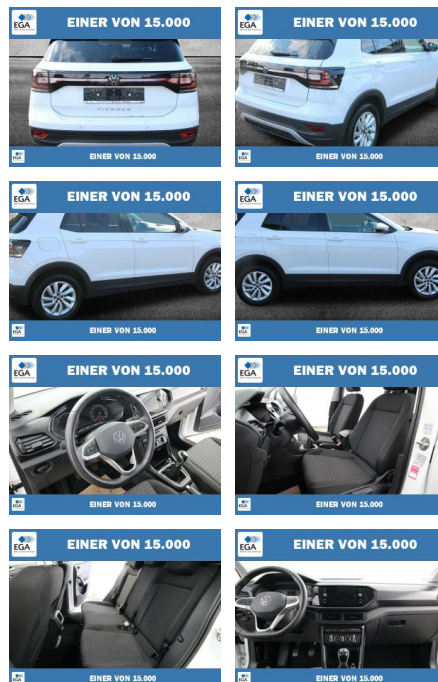

PW01-84987-103 Angebotsnr.:

Erstzulassung: 01.05.2022 **Kilometer:** 65.417 **Farbe:** Weiß **Leistung:** 70 kW / 95 PS **Kraftstoffart:** Benzin

PREIS
19.130 €

FINANZIERUNGSBEISPIEL
Laufzeit: 72 Monate Anzahlung: 25 %
Basis-Finanzierung:* Mtl. Rate:
Zielraten-Finanzierung:** **166 €**