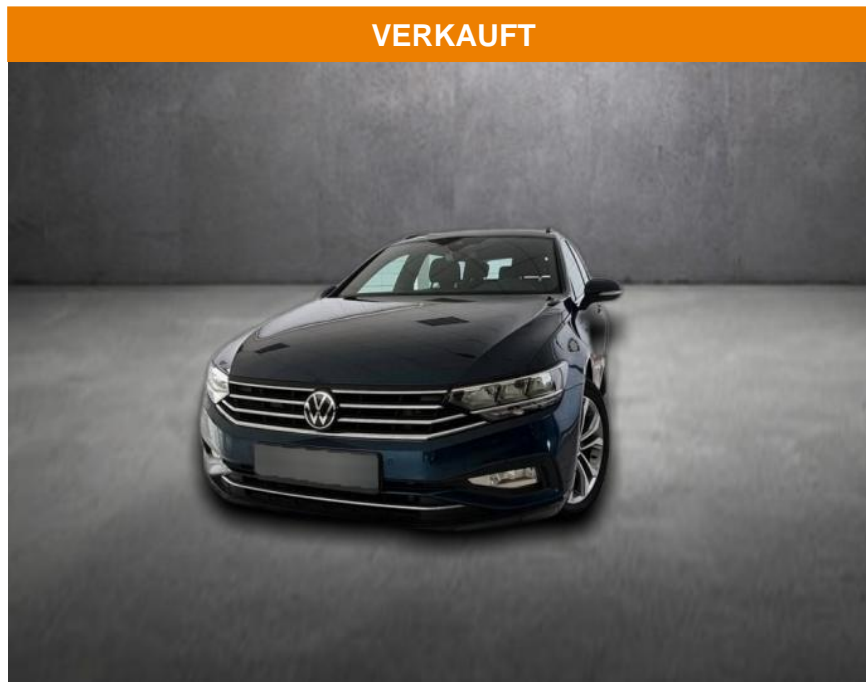

Erstzulassung:	Kilometer:	Farbe:	Leistung:	Kraftstoffart:
25.09.2022	45.535		140 kW / 190 PS	Benzin

PREIS
29.320 €

FINANZIERUNGSBEISPIEL
Laufzeit: 72 Monate Anzahlung: 25 %
Basis-Finanzierung:* Mtl. Rate:
Zielraten-Finanzierung:** **254 €**