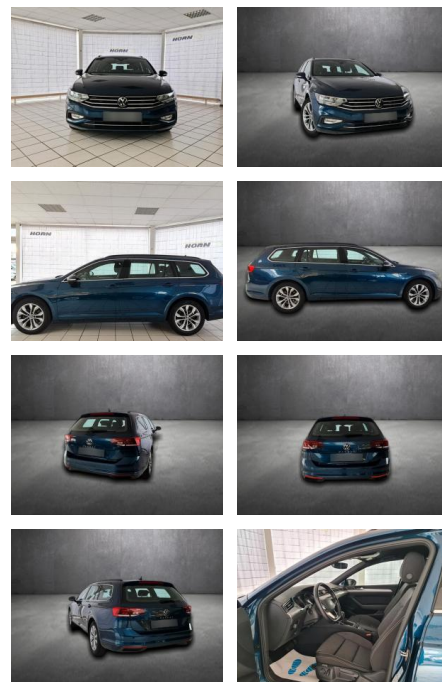

Erstzulassung:	Kilometer:	Farbe:	Leistung:	Kraftstoffart:
25.09.2022	45.535		140 kW / 190 PS	Benzin

PREIS
29.320 €

FINANZIERUNGSBEISPIEL
Laufzeit: 72 Monate Anzahlung: 25 %
Basis-Finanzierung:* Mtl. Rate:
Zielraten-Finanzierung:** **254 €**