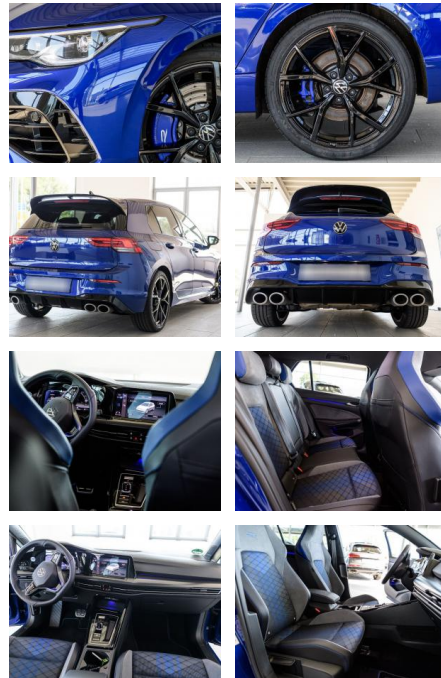

AS86-gws 231117 Angebot

Erstzulassung:	Kilometer:	Farbe:	Leistung:	Kraftstoffart:
26.03.2023	12.000		245 kW / 333 PS	Benzin

PREIS
45.090 €

FINANZIERUNGSBEISPIEL

Laufzeit: 72 Monate Anzahlung: 25 %
Basis-Finanzierung:* Mtl. Rate:
Zielraten-Finanzierung:** **391 €**

Multimedia

- Soundsystem
- USB
- Verkehrszeichenerkennung
- Touchscreen

Komfort

- Berganfahrassistent
- Beheizbares Lenkrad
- Lederlenkrad
- Lordosenstütze
- Keyless Entry

Weiteres

- Schaltwippen
- Start Stop Automatik
- *Sonderausstattung:
- *5 Jahre Garantie ab Erstzulassung
- max. 100.000 km Navigationssystem Discover Media Streaming & Internet (Touchscreen
- Bluetooth
- (USB) Fahrassistenten-System: Spurwechselassistent (Side Assist) mit Auspark-Assistent Komfort-Paket inkl. Center-Airbag vorn
- LM-Felgen 8x19 (Estoril
- schwarz) Mobile Online Dienste We Connect Plus Rückfahrkamera (Rear View) Sitzbezug / Polsterung: Stoff R / Mikrovlies Art Velours Abbiege- und Allwetterlicht / Schlechtwetter-Licht Ambiente-Beleuchtung (30 Farben) Digital Cockpit

- vorn und hinten) Lenkrad heizbar (Leder
- R) mit Multifunktion und Schaltfunktion Mobile Online Dienste App-Connect inkl. App-Connect Wireless (Apple CarPlay
- Android
- Auto) Notrufsystem Otto-Partikelfilter (OPF) Schadstoffarm nach Abgasnorm Euro 6d Scheinwerfer LED Plus Sitze: Top-Sportsitze vorn u. v.m.