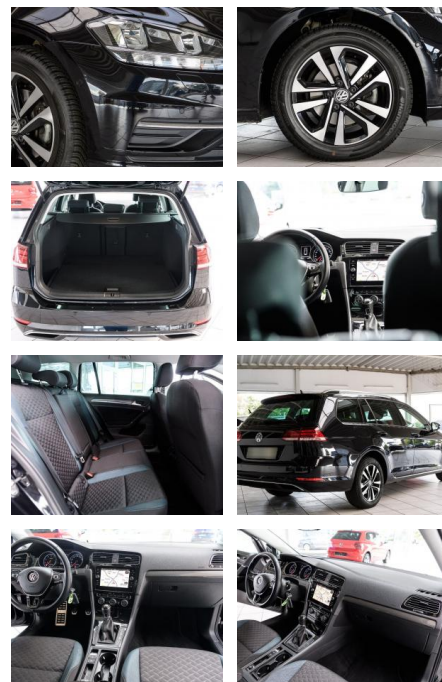

Erstzulassung:	Kilometer:	Farbe:	Leistung:	Kraftstoffart:
25.01.2020	61.800		85 kW / 116 PS	Benzin

PREIS
18.410 €

FINANZIERUNGSBEISPIEL
Laufzeit: 72 Monate   Anzahlung: 25 %
Basis-Finanzierung:*   Mtl. Rate:
Zielraten-Finanzierung:** **160 €**

* Basisfinanzierung: Anzahlung: 4.603 Euro, Laufzeit: 72 Monate, Nettodarlehen: 13.808 Euro, Gesamtbetrag: 21.720 Euro, Zinssätze: 7.71% Sollz. (gebunden), 7.99% eff.
** Zielratenfinanzierung: Anzahlung: 4.603 Euro, Laufzeit: 72 Monate, Nettodarlehen: 13.808 Euro, Zielrate: 10.126 Euro, Gesamtbetrag: 22.235 Euro, Zinssätze: 7.71% Sollz. (gebunden), 7.99% eff.,

Vermittlung für:
Repräsentatives Beispiel gem. § 17 Abs. 4 PAngV. Diese Finanzierungsangebote sind Beispiele. Gerne ermitteln wir für Sie Ihr individuelles Angebot.

Ausstattung

Sicherheit

- Müdigkeitswarnsystem
- Reifendruckkontrollsystem
- Totwinkel-Assistent
- Spurhalteassistent

Multimedia

- Soundsystem
- USB
- Verkehrszeichenerkennung
- Sprachsteuerung
- Touchscreen

Komfort

- Berganfahrassistent
- Lederlenkrad
- Lordosenstütze

Weiteres

- Start Stop Automatik
- **Sonderausstattung: Audiosystem**

- Radio/CD-Player
- MP3
- Bluetooth
- Innenraumfilter: Staub- und Pollenfilter mit Aktivkohlefilter
- Lautsprecher (8)
- Mobile Online Dienste Car-Net
- Navigationsmodul Discover Media (für Audiosystem)
- Perleffekt-Lackierung
- Raucher-Paket
- Spiegel-Paket
- Volkswagen Media Control und App-Connect / MirrorLink
- ***Weitere Ausstattung: 3-Punkt-Sicherheitsgurt hinten mitte**
- Airbag Beifahrerseite abschaltbar
- Airbag Fahrer-/Beifahrerseite
- Antriebs-Schlupfregelung (ASR)
- Ausstattung Comfortline

- Auto-Hold-Funktion
- Außenspiegel asphärisch
- links
- Außenspiegel elektr. verstell- und heizbar
- Außenspiegel konvex
- rechts
- Außenspiegel mit autom. Absenkfunktion
- rechts
- Außenspiegel schwarz lackiert
- Blinkleuchte in Außenspiegel integriert
- Bremsassistent
- Bremsbelagverschleissanzeige
- Chrom-Paket (1)
- Chromleiste Stoßfänger vorn
- Dachreling silber
- Doppeltonhorn
- Durchladeeinrichtung (Mittelarmlehne hinten)
- Einparkhilfe vorn und hinten
- Elektron. Differentialsperre (EDS)

STÄNDIG ÜBER 15.000 FAHRZEUGE IM BESTAND!