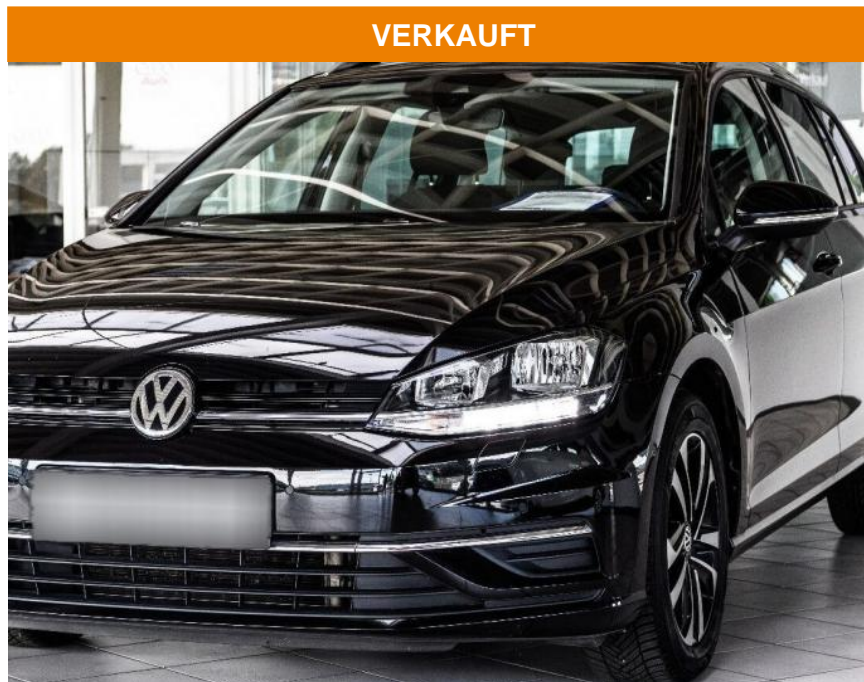

AS86-VTI 2409 Anzeigensnr.:

VERKAUFT

| | | | | |
|-----------------------|-------------------|---------------|------------------|-----------------------|
| Erstzulassung: | Kilometer: | Farbe: | Leistung: | Kraftstoffart: |
| 25.01.2020 | 61.800 | | 85 kW / 116 PS | Benzin |