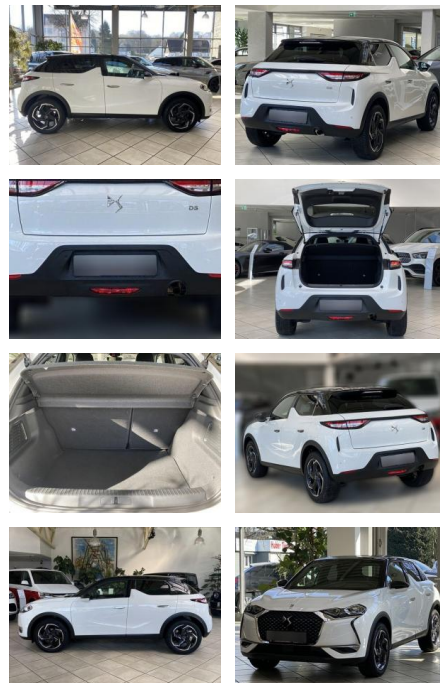

## DS Automobiles DS3 Crossback DS 3 Crossback 1.2

LA05-97-00875Angebotsnr.:

**VERKAUFT**

**Erstzulassung:** 25.07.2020    **Kilometer:** 22.300    **Farbe:**    **Leistung:** 74 kW / 101 PS    **Kraftstoffart:** Benzin