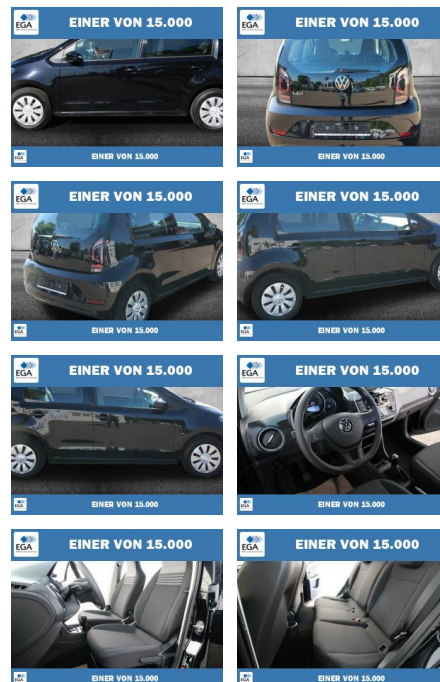

PW01-11932-257 Angebotsnr.:

Erstzulassung: 01.11.2021 **Kilometer:** 55.803 **Farbe:** Schwarz **Leistung:** 48 kW / 65 PS **Kraftstoffart:** Benzin

PREIS
11.920 €

FINANZIERUNGSBEISPIEL
Laufzeit: 72 Monate Anzahlung: 25 %
Basis-Finanzierung:* Mtl. Rate:
Zielraten-Finanzierung:** **103 €**