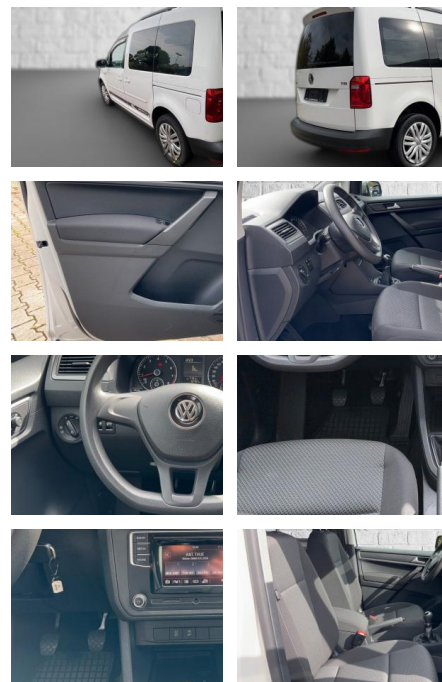

RS02-GW 4670 **Angebotsnr.:**

Erstzulassung:	Kilometer:	Farbe:	Leistung:	Kraftstoffart:
25.08.2018	91.000		92 kW / 125 PS	Benzin

PREIS
22.110 €

FINANZIERUNGSBEISPIEL
Laufzeit: 72 Monate Anzahlung: 25 %
Basis-Finanzierung:* Mtl. Rate:
Zielraten-Finanzierung:** **192 €**