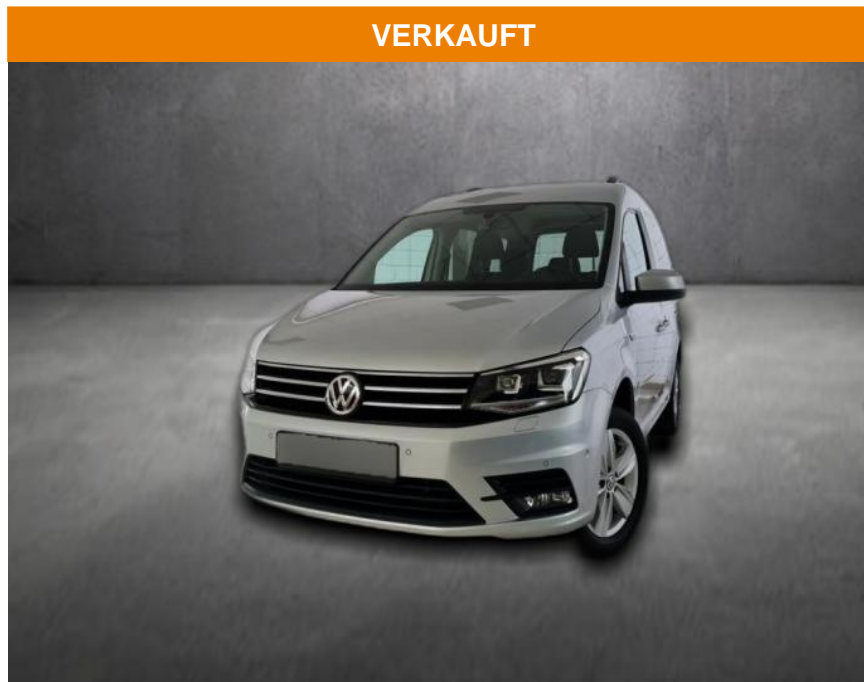

AH90-47410-12 **Angebotsnr.:**

Erstzulassung:	Kilometer:	Farbe:	Leistung:	Kraftstoffart:
25.11.2016	98.254		92 kW / 125 PS	Benzin

PREIS
20.560 €

FINANZIERUNGSBEISPIEL
Laufzeit: 72 Monate Anzahlung: 25 %
Basis-Finanzierung:* Mtl. Rate:
Zielraten-Finanzierung:** **178 €**