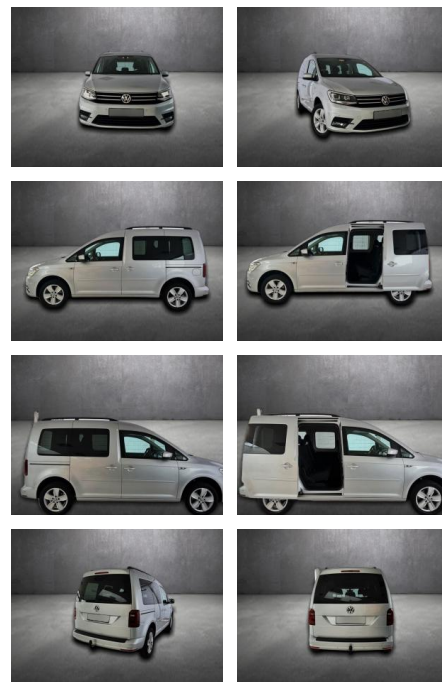

AH90-47410-12 **Angebotsnr.:**

Erstzulassung:	Kilometer:	Farbe:	Leistung:	Kraftstoffart:
25.11.2016	98.254		92 kW / 125 PS	Benzin

PREIS
20.560 €

FINANZIERUNGSBEISPIEL
Laufzeit: 72 Monate Anzahlung: 25 %
Basis-Finanzierung:* Mtl. Rate:
Zielraten-Finanzierung:** **178 €**