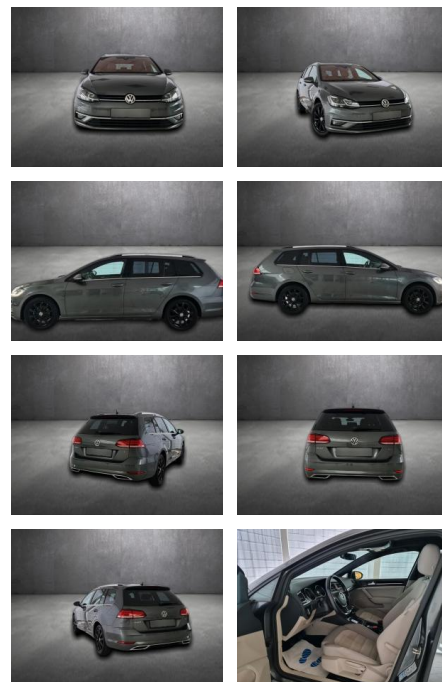

## Volkswagen Golf Variant Golf VII Variant Highlin...

AH90-74880-128 Angebotsnr.:

<b>Erstzulassung:</b>	<b>Kilometer:</b>	<b>Farbe:</b>	<b>Leistung:</b>	<b>Kraftstoffart:</b>
25.02.2018	52.495		110 kW / 150 PS	Benzin