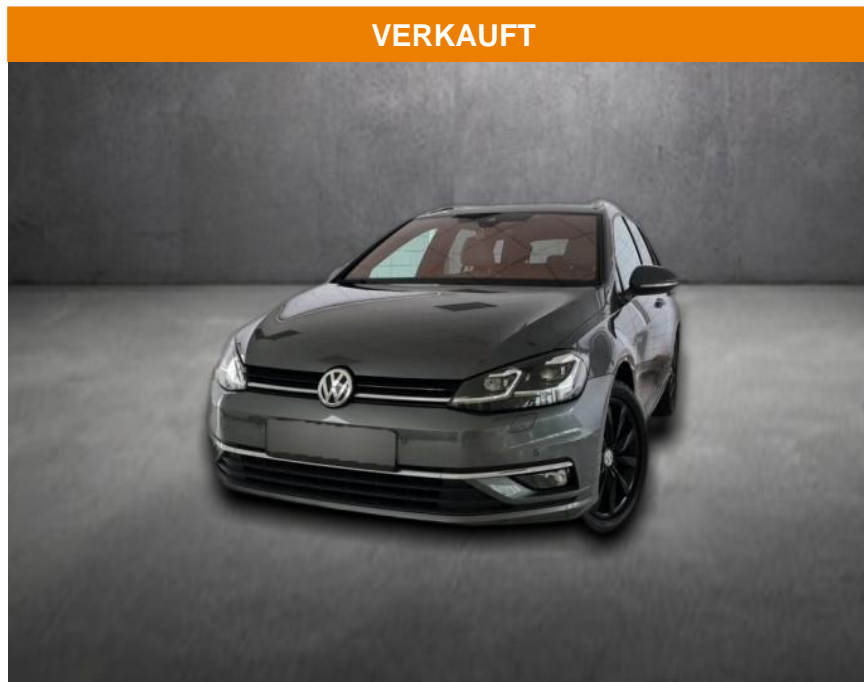

## Volkswagen Golf Variant Golf VII Variant Highlin...

AH90-74880-128 Angebotsnr.:

<b>Erstzulassung:</b>	<b>Kilometer:</b>	<b>Farbe:</b>	<b>Leistung:</b>	<b>Kraftstoffart:</b>
25.02.2018	52.495		110 kW / 150 PS	Benzin