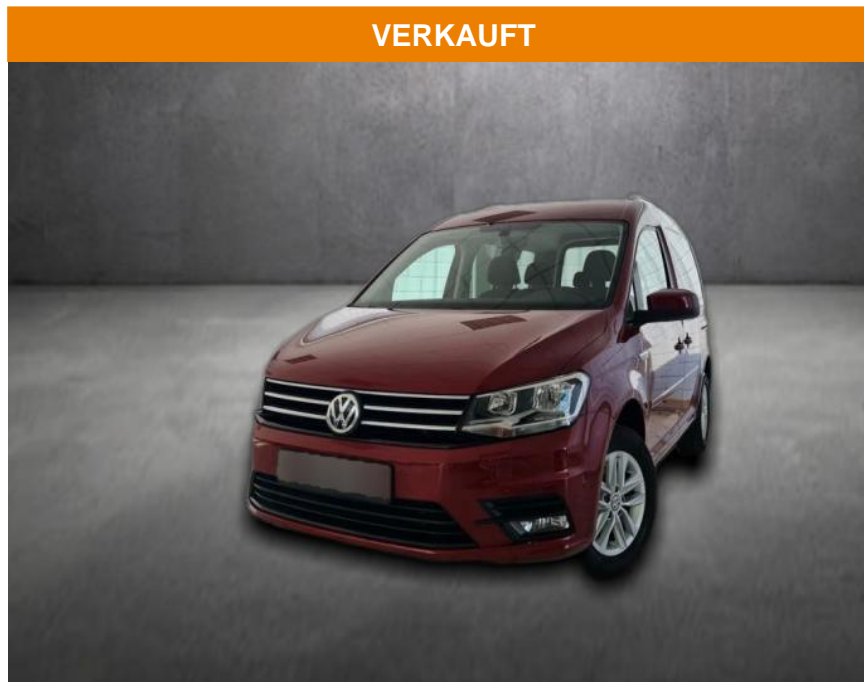

AH90-43292-120 Angebotsnr.:

Erstzulassung:	Kilometer:	Farbe:	Leistung:	Kraftstoffart:
25.11.2017	106.897		75 kW / 102 PS	Benzin

PREIS	FINANZIERUNGSBEISPIEL
19.530 €	Laufzeit: 72 Monate Anzahlung: 25 % Basis-Finanzierung:* Mtl. Rate: Zielraten-Finanzierung:** 1169 €