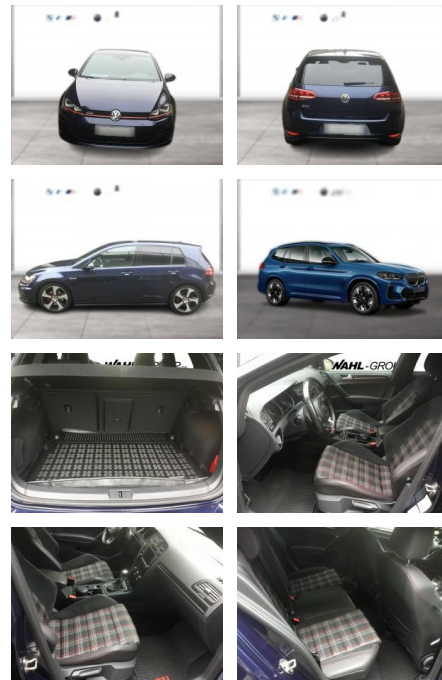

WG01-264178 Angebotsnr.:

VERKAUFT

Erstzulassung:	Kilometer:	Farbe:	Leistung:	Kraftstoffart:
01.08.2016	83.000	Blau	162 kW / 220 PS	Benzin

PREIS
19.950 €

FINANZIERUNGSBEISPIEL
Laufzeit: 72 Monate Anzahlung: 25 %
Basis-Finanzierung:* Mtl. Rate:
Zielraten-Finanzierung:** **173 €**