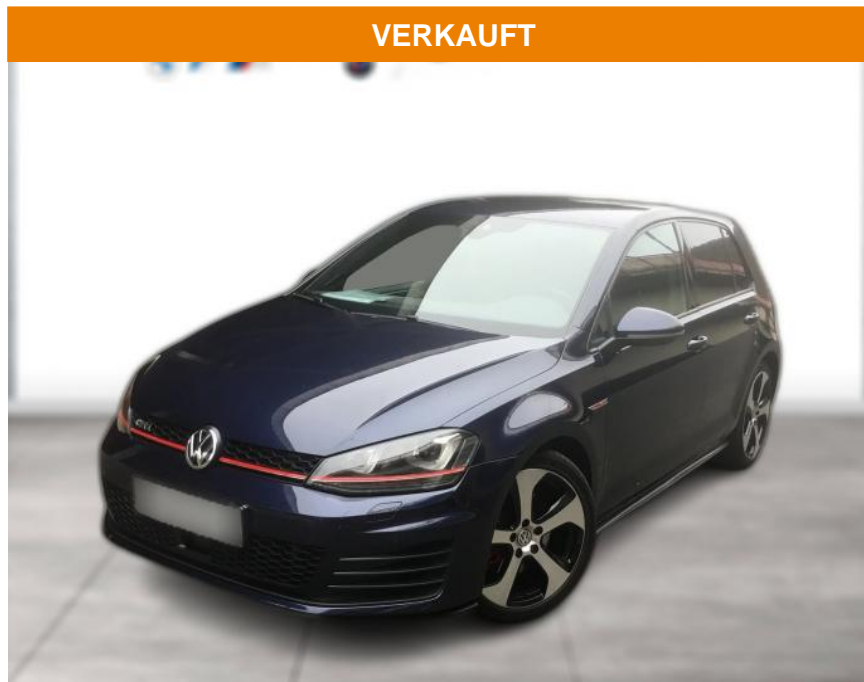

Auto Pohlmann
Werner von Braun Str. 1 - 49134 Wallenhorst - Tel.: 05407 / 81550

Ihr Ansprechpartner

Herr Karl Pohlmann
E-Mail: verkauf@ap-auto-pohlmann.de
Telefon: 05407 81550

Volkswagen Golf GTI Golf VII GTI 2.0 TSI 5-TÜRE...

WG01-264178 Angebotsnr.:

VERKAUFT

Erstzulassung:	Kilometer:	Farbe:	Leistung:	Kraftstoffart:
01.08.2016	83.000	Blau	162 kW / 220 PS	Benzin

PREIS
19.950 €

FINANZIERUNGSBEISPIEL
Laufzeit: 72 Monate Anzahlung: 25 %
Basis-Finanzierung:* Mtl. Rate:
Zielraten-Finanzierung:** **173 €**