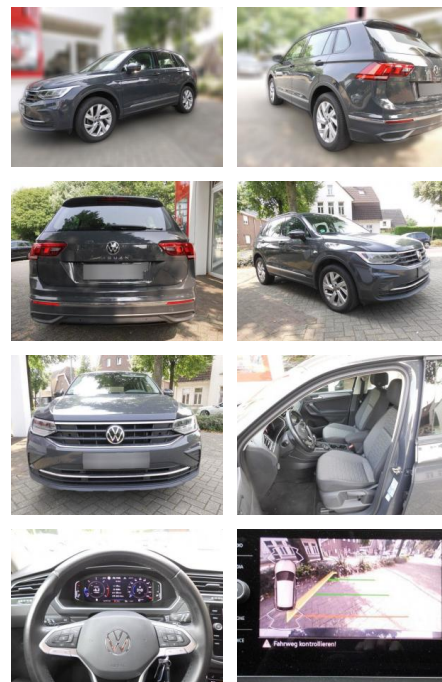

VERKAUFT

Erstzulassung:	Kilometer:	Farbe:	Leistung:	Kraftstoffart:
27.01.2021	52.937		110 kW / 150 PS	Diesel

PREIS
30.260 €

FINANZIERUNGSBEISPIEL
 Laufzeit: 72 Monate Anzahlung: 25 %
 Basis-Finanzierung:* Mtl. Rate:
 Zielraten-Finanzierung:** **263 €**