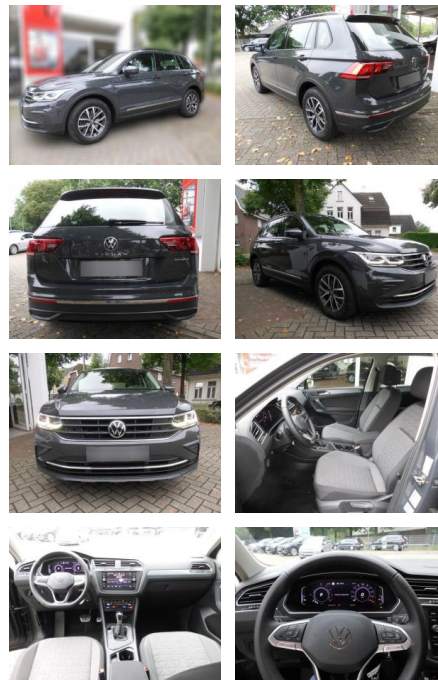

Erstzulassung:	Kilometer:	Farbe:	Leistung:	Kraftstoffart:
30.06.2021	43.161	Diverse	180 kW / 245 PS	Hybrid

PREIS
32.010 €

FINANZIERUNGSBEISPIEL

Laufzeit: 72 Monate Anzahlung: 25 %

Basis-Finanzierung:* Mtl. Rate: