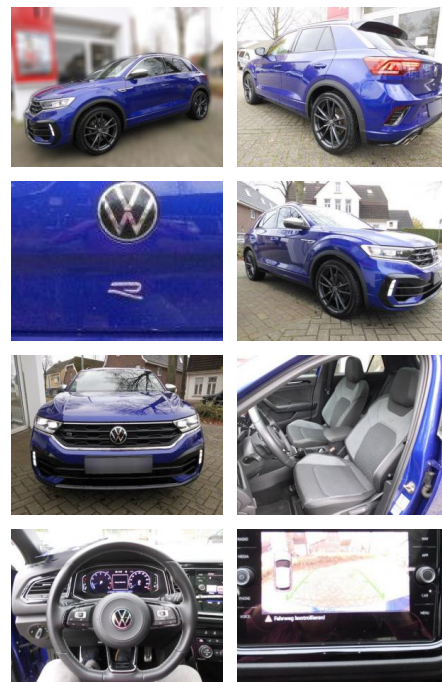

Erstzulassung:	Kilometer:	Farbe:	Leistung:	Kraftstoffart:
30.09.2021	33.641	Diverse	221 kW / 300 PS	Benzin

PREIS
33.860 €

FINANZIERUNGSBEISPIEL

Laufzeit: 72 Monate Anzahlung: 25 %
Basis-Finanzierung:* Mtl. Rate:
Zielraten-Finanzierung:** **294 €**

- Licht- und Sicht-Paket 1
- LM-Felgen 8x19 (Pretoria)
- Dark Graphite
- (matt)
- Metallic-Lackierung
- Panorama Schiebe-/Hebedach vorn elektrisch
- mit Panoramadach hinten
- Rückfahrkamera (Rear View)
- Sound-System beats
- ***Weitere Ausstattung: 3-Punkt-Sicherheitsgurt hinten mitte**
- Abbiegelicht
- Active Info-Display (Instrumentenanzeige digital)
- Airbag Fahrer-/Beifahrerseite
- Beifahrerairbag abschaltbar
- Ambiente-Beleuchtung weiß
- Antriebs-Schlupfregelung (ASR)
- Anzeige für Waschwasserstand