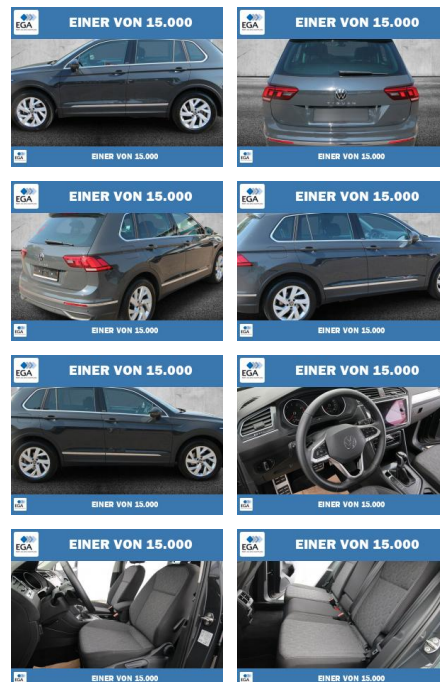

PW01-57331-07 Angebotsnr.:

Erstzulassung:	Kilometer:	Farbe:	Leistung:	Kraftstoffart:
01.03.2023	47.998	Grau	110 kW / 150 PS	Benzin

PREIS
31.080 €

FINANZIERUNGSBEISPIEL
Laufzeit: 72 Monate Anzahlung: 25 %
Basis-Finanzierung:* Mtl. Rate:
Zielraten-Finanzierung:** **270 €**