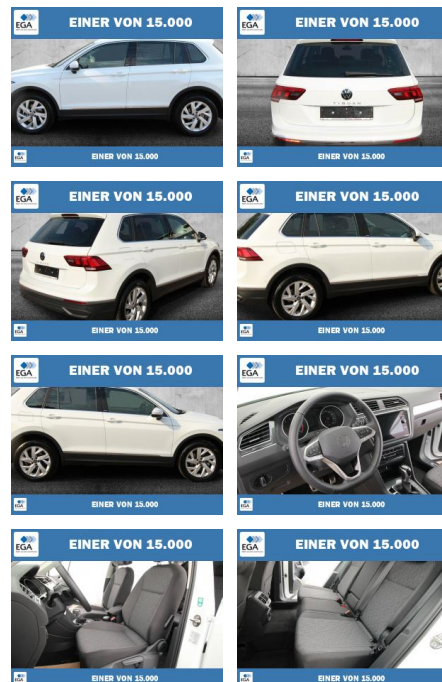

PW01-52437-1 **Angebotsnr.:**

Erstzulassung:	Kilometer:	Farbe:	Leistung:	Kraftstoffart:
01.03.2023	46.502	Weiß	110 kW / 150 PS	Benzin

PREIS
31.080 €

FINANZIERUNGSBEISPIEL
Laufzeit: 72 Monate Anzahlung: 25 %
Basis-Finanzierung:* Mtl. Rate:
Zielraten-Finanzierung:** **270 €**