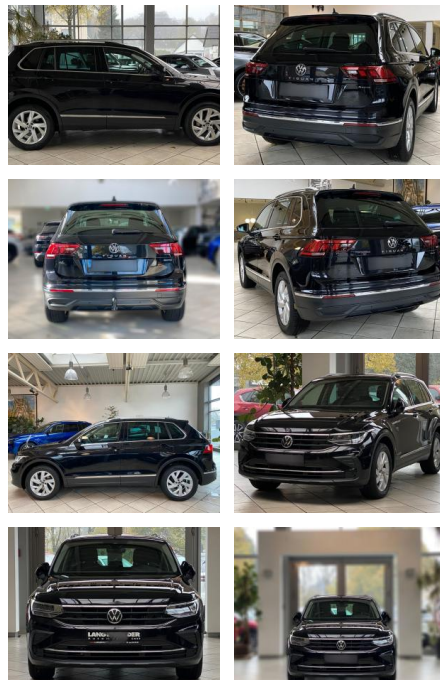

LA05-185-002144 **Angebotsnr.:**

VERKAUFT

Erstzulassung:	Kilometer:	Farbe:	Leistung:	Kraftstoffart:
27.10.2020	69.963		110 kW / 150 PS	Diesel

PREIS
29.330 €

FINANZIERUNGSBEISPIEL
 Laufzeit: 72 Monate Anzahlung: 25 %
 Basis-Finanzierung:* Mtl. Rate:
 Zielraten-Finanzierung:** **254 €**