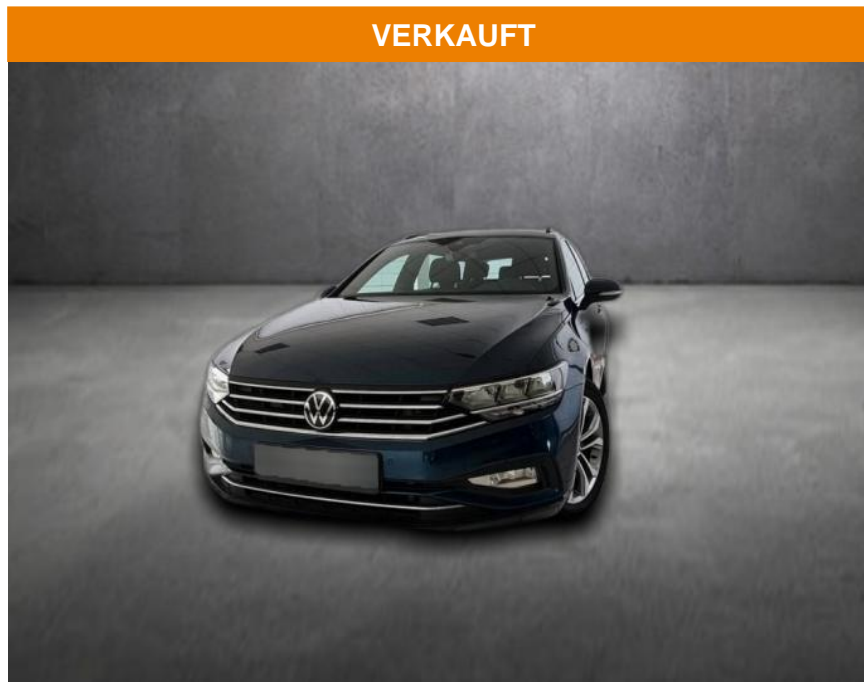

Erstzulassung:	Kilometer:	Farbe:	Leistung:	Kraftstoffart:
27.09.2022	45.535		140 kW / 190 PS	Benzin

PREIS
29.320 €

FINANZIERUNGSBEISPIEL
Laufzeit: 72 Monate Anzahlung: 25 %
Basis-Finanzierung:* Mtl. Rate:
Zielraten-Finanzierung:** **254 €**