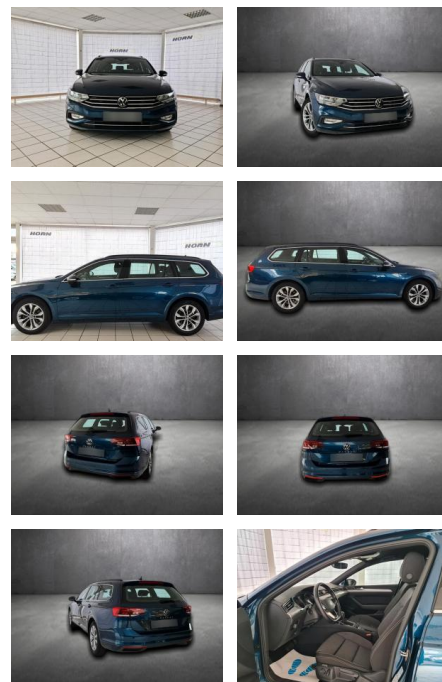

Erstzulassung:	Kilometer:	Farbe:	Leistung:	Kraftstoffart:
27.09.2022	45.535		140 kW / 190 PS	Benzin

PREIS
29.320 €

FINANZIERUNGSBEISPIEL
Laufzeit: 72 Monate Anzahlung: 25 %
Basis-Finanzierung:* Mtl. Rate:
Zielraten-Finanzierung:** **254 €**