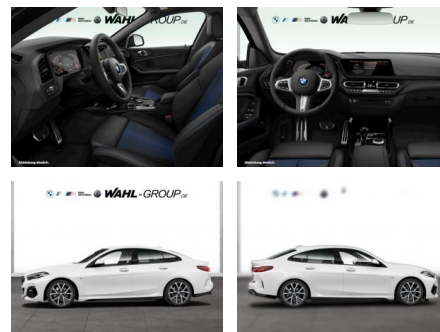

WG05-232209 Angebotsnr.:

Erstzulassung:	Kilometer:	Farbe:	Leistung:	Kraftstoffart:
01.11.2021	23.300	Weiß	100 kW / 136 PS	Benzin

PREIS
29.730 €

FINANZIERUNGSBEISPIEL

Laufzeit: 72 Monate Anzahlung: 25 %
Basis-Finanzierung:* Mtl. Rate:
Zielraten-Finanzierung:** **258 €**