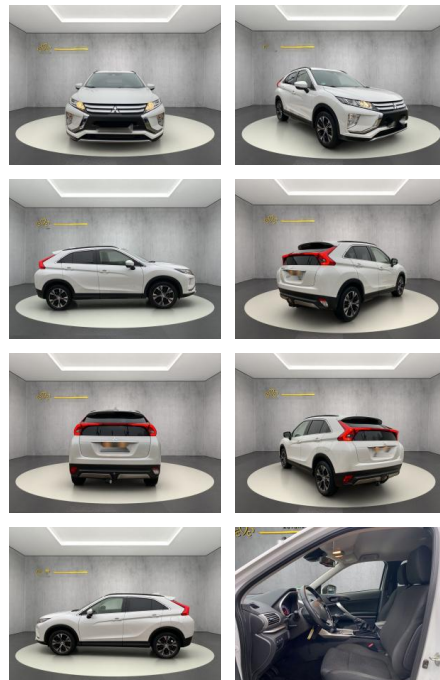

Ihr Ansprechpartner

Herr Karl Pohlmann
E-Mail: verkauf@ap-auto-pohlmann.de
Telefon: 05407 81550

Auto Pohlmann
Wernher von Braun Str. 1 - 49134 Wallenhorst - Tel.: 05407 / 81550

Mitsubishi Eclipse Cross (GK0W / GL0W) Diamant

WS04-M_Wa724681697801

Erstzulassung:	Kilometer:	Farbe:	Leistung:	Kraftstoffart:
07.08.2020	42.610	Diverse	120 kW / 163 PS	Benzin

PREIS
20.560 €

FINANZIERUNGSBEISPIEL

Laufzeit: 72 Monate	Anzahlung: 25 %
Basis-Finanzierung:**	Mtl. Rate:
Zielraten-Finanzierung:**	178 €

* Basisfinanzierung: Anzahlung: 5.140 Euro, Laufzeit: 72 Monate, Nettodarlehen: 15.420 Euro, Gesamtbetrag: 24.256 Euro, Zinssätze: 7.71% Sollz. (gebunden), 7.99% eff.
** Zielratenfinanzierung: Anzahlung: 5.140 Euro, Laufzeit: 72 Monate, Nettodarlehen: 15.420 Euro, Zielrate: 11.308 Euro, Gesamtbetrag: 24.831 Euro, Zinssätze: 7.71% Sollz. (gebunden), 7.99% eff.,

Vermittlung für:
Repräsentatives Beispiel gem. § 17 Abs. 4 PAngV. Diese Finanzierungsangebote sind Beispiele. Gerne ermitteln wir für Sie Ihr individuelles Angebot.

Ausstattung

Sicherheit

- Notbremsassistent
- Reifendruckkontrollsystem
- Spurhalteassistent

Multimedia

- USB
- Touchscreen

Komfort

- Berganfahrassistent
- Lederlenkrad
- * **abgedunkelte Scheiben im Fond** *
- **Android Auto** * **Apple CarPlay** *
- **Außenspiegel beheizbar** * **Außenspiegel elektr.** * **Colorverglasung** * **Einparkhilfe (PDC) mit Kamera** * **Elektr. Fensterheber** * **Elektr. Fensterheber vorne/hinten** *
- **Fahrsitz höhenverstellbar** *
- **Klimaautomatik** * **Lederlenkrad** *
- **Lenksäule einstellbar** * **Mittelarmlehne**

- Finanzierung oder Leasing möglich. *
- Eine riesen Auswahl weiterer Angebote finden Sie auf unseren Internetseiten. *
- Den genauen Ausstattungsumfang erhalten Sie von unserem Verkaufspersonal
- bitte kontaktieren Sie uns. *
- Änderungen
- Irrtümer und Zwischenverkauf vorbehalten.

Weiteres

- Start Stop Automatik
- •

STÄNDIG ÜBER 15.000 FAHRZEUGE IM BESTAND!