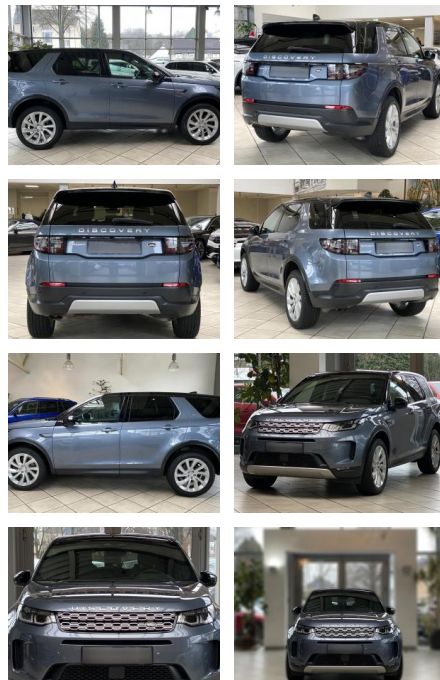

LA05-93 - 898554 Angebotsnr.:

Erstzulassung:	Kilometer:	Farbe:	Leistung:	Kraftstoffart:
08.06.2021	83.774	Diverse	150 kW / 204 PS	Diesel

PREIS
36.530 €

FINANZIERUNGSBEISPIEL

Laufzeit: 72 Monate Anzahlung: 25 %
Basis-Finanzierung:* Mtl. Rate:
Zielraten-Finanzierung:** **317 €**