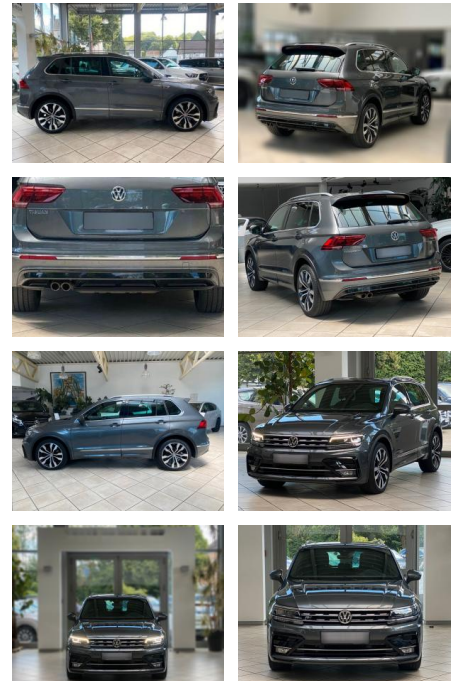

LA05-81-36126Angebotsnr.:

Erstzulassung:	Kilometer:	Farbe:	Leistung:	Kraftstoffart:
08.05.2020	101.313	Diverse	140 kW / 190 PS	Benzin

PREIS
29.840 €

FINANZIERUNGSBEISPIEL

Laufzeit: 72 Monate Anzahlung: 25 %
Basis-Finanzierung:* Mtl. Rate:
Zielraten-Finanzierung:** **259 €**